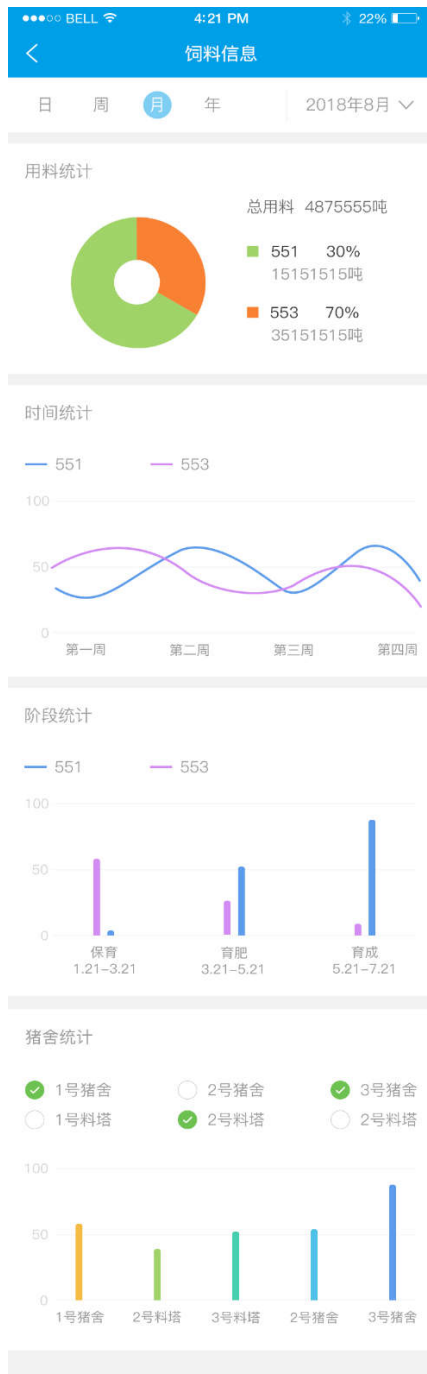

慧养宝 APP 说明书

成都英孚克斯科技有限公司

第一章 登录页

打开 APP 进入登录页，输入用户名和密码后进入 APP。

第二章 首页界面介绍

系统的首页界面主要由养殖场轮播、预警消息、养殖场、生产计划、统计、报表、消息和个人中心等组成。

第三章 养殖场

首页界面点击养殖场进入养殖场列表，包括养殖场名称、规模、料塔数量，点击养殖场可以进入该养殖场详情页。

点击地图，可以浏览到养殖场位置，点击养殖场图标显示养殖场名称，点击名称可进入该养殖场详情页。

养殖场详情主要由养殖场信息、料塔信息、阶段信息、饲料信息、猪舍信息组成。

第四章 养殖场信息

养殖场详情页点击养殖场名称进入养殖场基础信息展示。

第五章 料塔信息

养殖场详情页点击料塔名称进入料塔信息展示。点击料塔信息进入料塔列表展示，点击料塔列表进入料塔信息展示。

第六章 阶段信息

养殖场详情页点击阶段信息进入阶段信息展示。滑动轮播图展示不同阶段信息。

第七章 饲料信息

养殖场详情页点击饲料信息进入饲料信息展示。选择日、周、月、年和时间下拉框展示不同时间段报表。

第八章 猪舍信息

养殖场详情页点击猪舍信息进入猪舍信息展示。

1#猪舍
生猪类型 仔猪

对应料塔	1号料塔、2号料塔
当日消耗饲料	500kg
饲料类型	551
总消耗饲料	2T