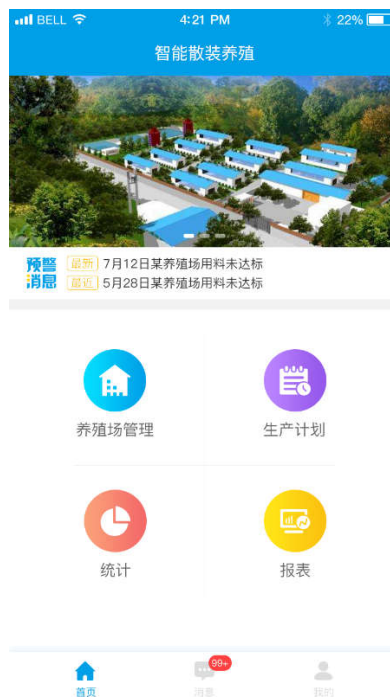

慧养宝 APP 说明书

成都英孚克斯科技有限公司

第一章 登录页

打开 APP 进入登录页，输入用户名和密码后进入 APP。

第二章 首页界面介绍

系统的首页界面主要由养殖场轮播、预警消息、养殖场、生产计划、统计、报表、消息和个人中心等组成。

第三章 养殖场

首页界面点击养殖场进入养殖场列表，包括养殖场名称、规模、料塔数量，点击养殖场可以进入该养殖场详情页。

点击地图，可以浏览到养殖场位置，点击养殖场图标显示养殖场名称，点击名称可进入该养殖场详情页。

养殖场详情主要由养殖场信息、料塔信息、阶段信息、饲料信息、猪舍信息组成。

第四章 养殖场信息

养殖场详情页点击养殖场名称进入养殖场基础信息展示。

第五章 料塔信息

养殖场详情页点击料塔名称进入料塔信息展示。点击料塔信息进入料塔列表展示，点击料塔列表进入料塔信息展示。

第六章 阶段信息

养殖场详情页点击阶段信息进入阶段信息展示。滑动轮播图展示不同阶段信息。